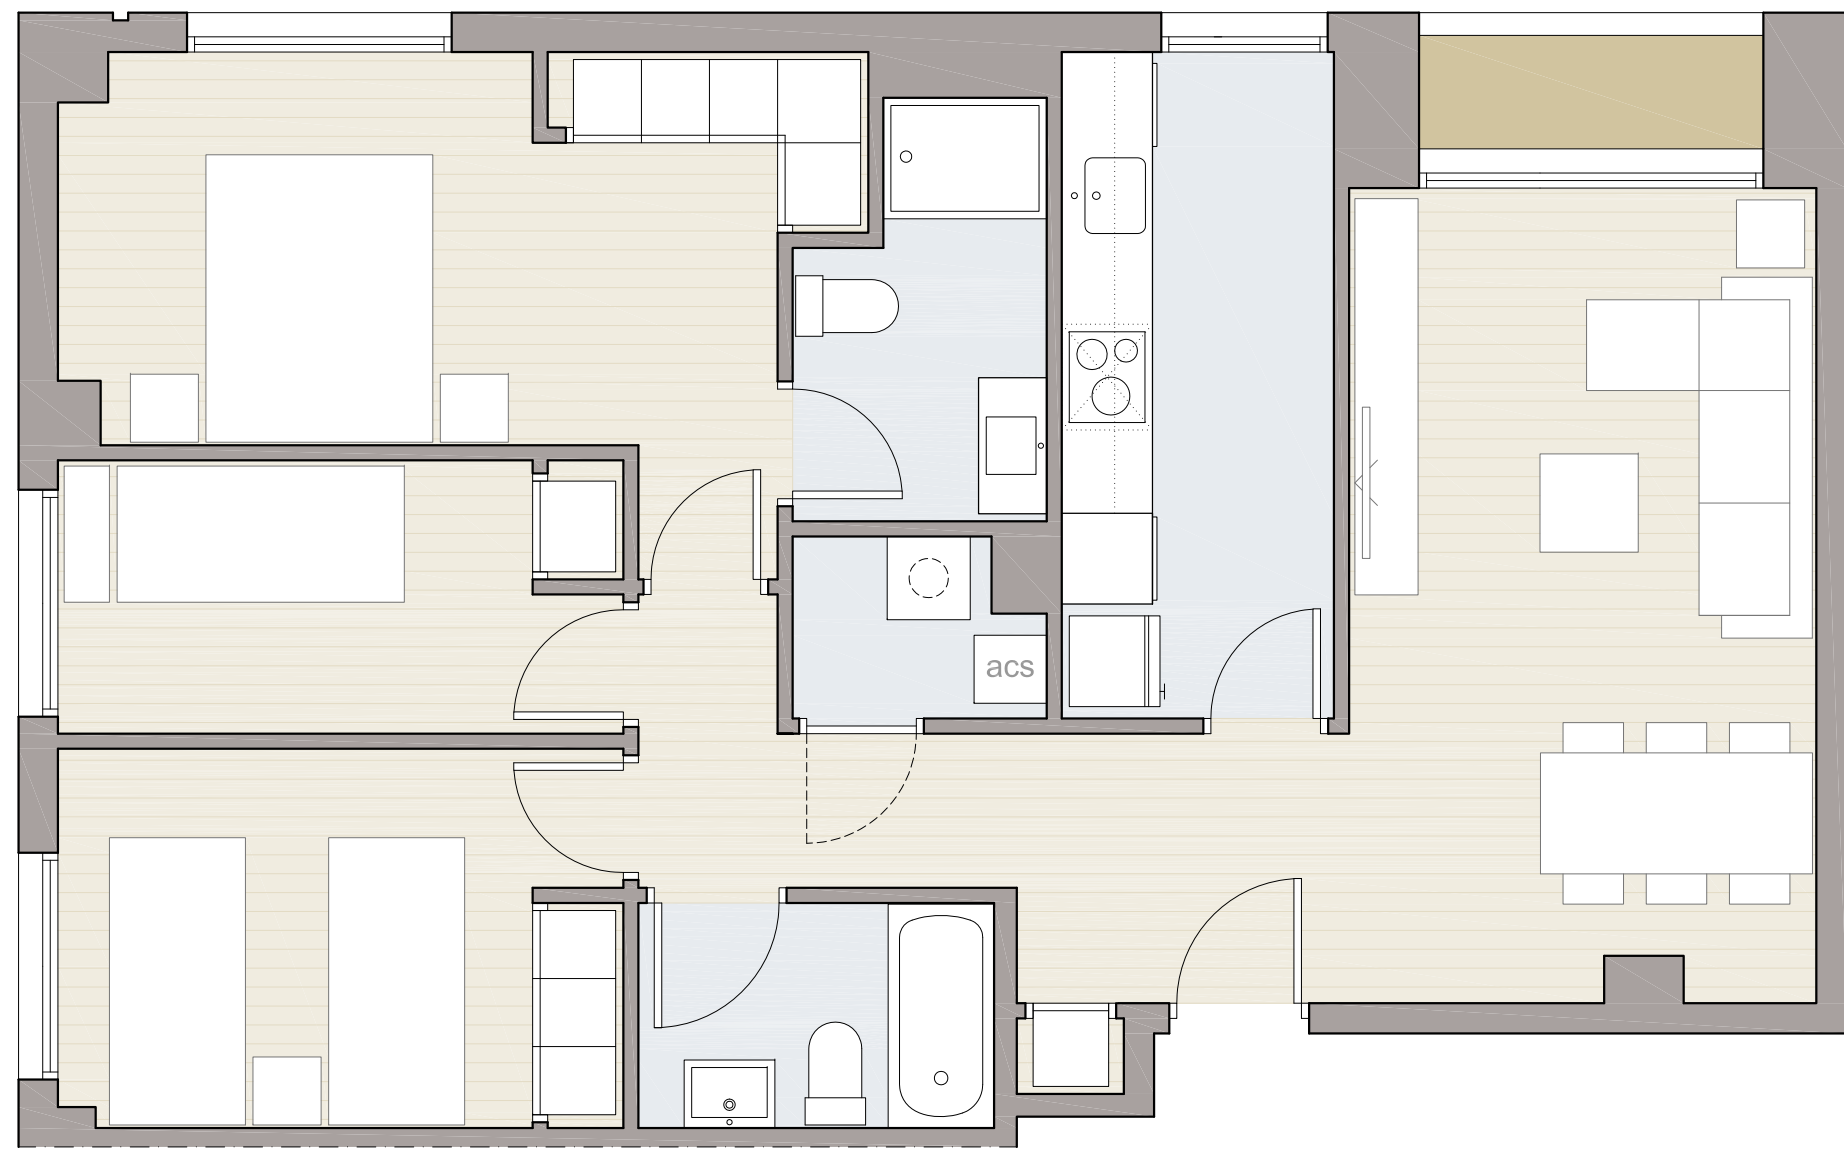

AA

ENTORNO

PLANTA BAJA

VIVIENDA TIPO **AA 0**

SUPERFICIE ÚTIL INTERIOR	70.69 m ²
SUPERFICIE ÚTIL TERRAZAS	1.71 m ²
SUPERFICIE CONSTRUIDA	86.03 m ²
SUPERFICIE CONSTRUIDA + E.C.	101.75 m ²

EN TRAMITACIÓN

VERSIÓN 1.0
Documento de carácter informativo. Los planos y las superficies expresadas podrán experimentar variaciones por exigencias técnicas del proyecto. Todo el mobiliario, armarios y electrodomésticos, es meramente decorativo.