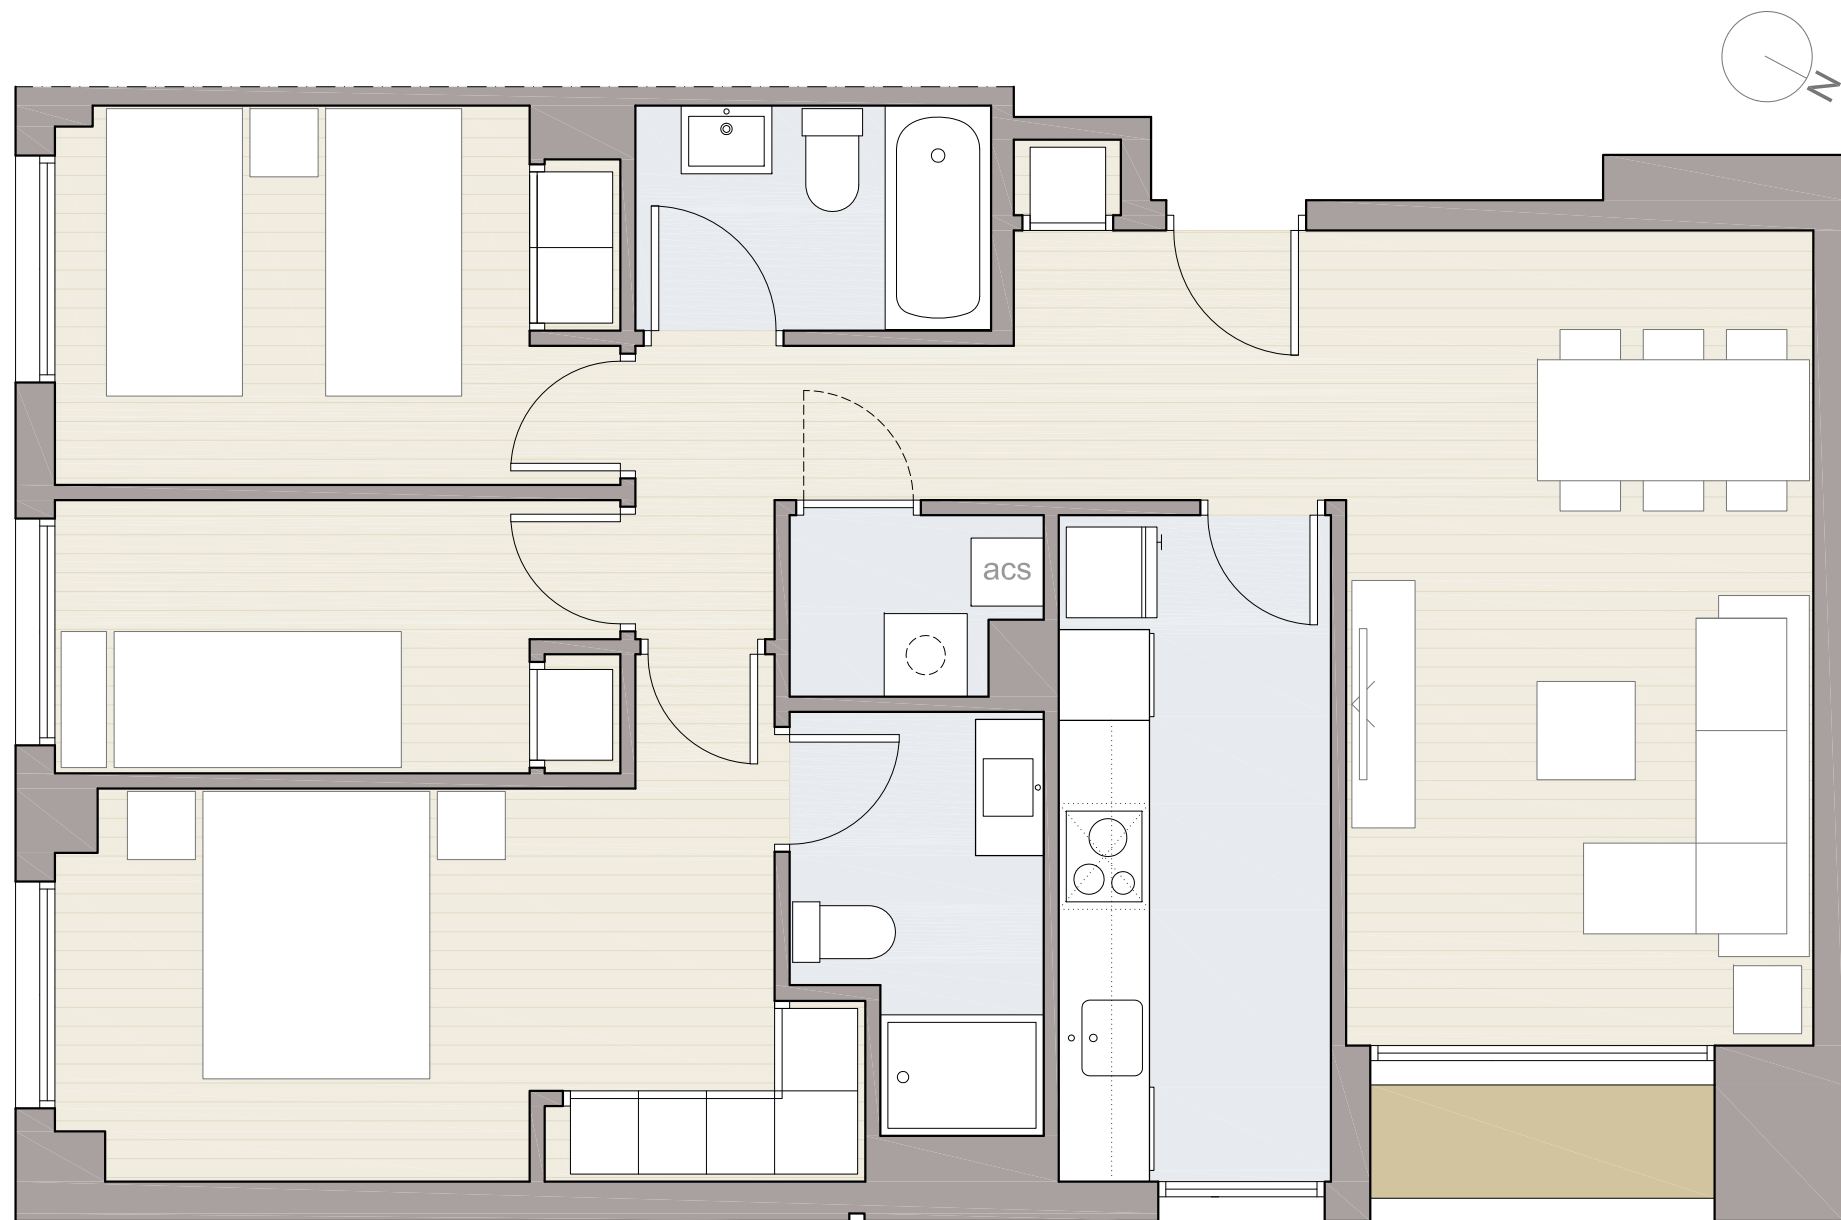

BA

EDIFICIO **alquería**

ENTORNO

PLANTA BAJA

VIVIENDA TIPO **BA 0**

| | |
|------------------------------|-----------------------|
| SUPERFICIE ÚTIL INTERIOR | 70.68 m ² |
| SUPERFICIE ÚTIL TERRAZAS | 1.71 m ² |
| SUPERFICIE CONSTRUIDA | 86.25 m ² |
| SUPERFICIE CONSTRUIDA + E.C. | 102.01 m ² |

EN TRAMITACIÓN

VERSIÓN 1.0

Documento de carácter informativo. Los planos y las superficies expresadas podrán experimentar variaciones por exigencias técnicas del proyecto. Todo el mobiliario, armarios y electrodomésticos, es meramente decorativo.