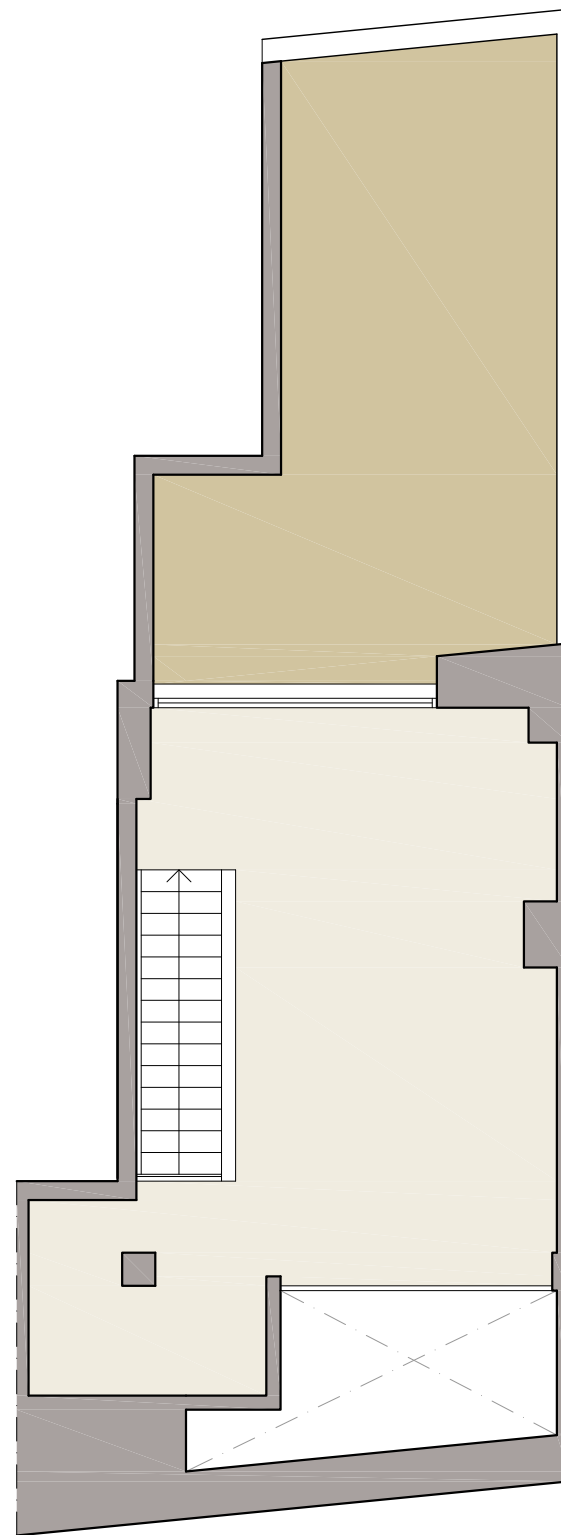

PLANTA VIVIENDA

PLANTA DESVÁN

VIVIENDA TIPO **DA 5**

SUPERFICIE ÚTIL INTERIOR  
 SUPERFICIE ÚTIL TERRAZAS  
 SUPERFICIE CONSTRUIDA  
 SUPERFICIE CONSTRUIDA + E.C.

ESCALERA A

95.87 m<sup>2</sup>  
 46.20 m<sup>2</sup>  
 115.42 m<sup>2</sup>  
 134.18 m<sup>2</sup>

PLANTA 5<sup>º</sup>