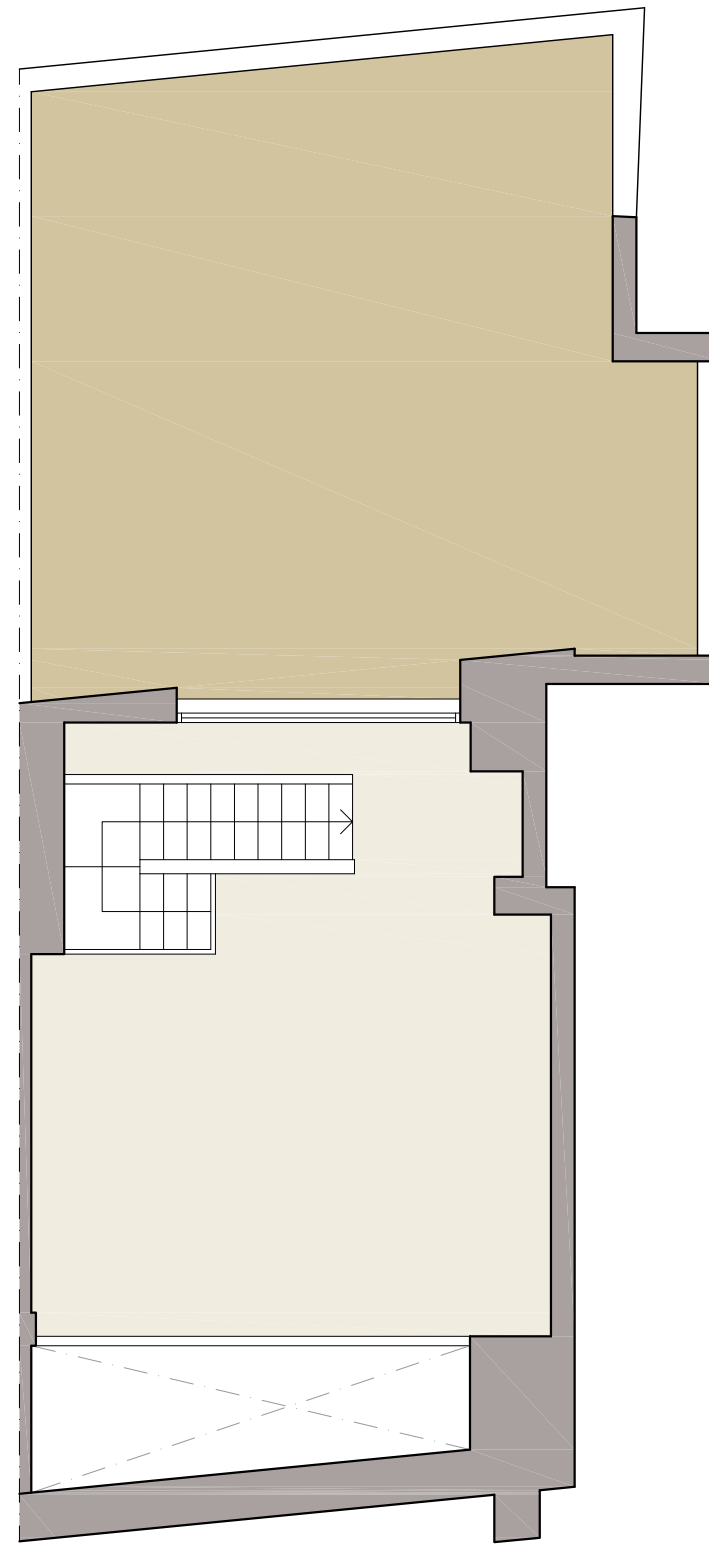

PLANTA VIVIENDA

PLANTA DESVÁN

VIVIENDA TIPO **IB 5**

SUPERFICIE ÚTIL INTERIOR
 SUPERFICIE ÚTIL TERRAZAS
 SUPERFICIE CONSTRUIDA
 SUPERFICIE CONSTRUIDA + E.C.

ESCALERA B

113.22 m²
 66.93 m²
 138.07 m²
 160.52 m²

PLANTA 5ª