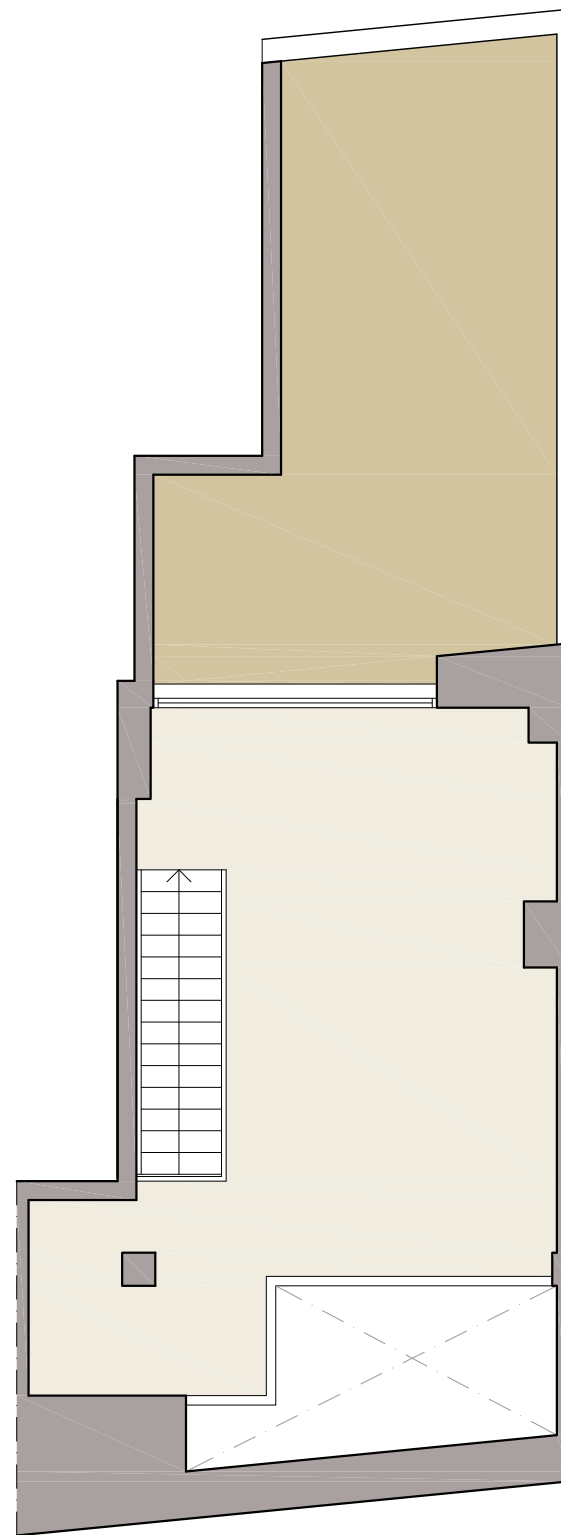

PLANTA VIVIENDA

PLANTA DESVÁN

VIVIENDA TIPO **DA 5**

SUPERFICIE ÚTIL INTERIOR
 SUPERFICIE ÚTIL TERRAZAS
 SUPERFICIE CONSTRUIDA
 SUPERFICIE CONSTRUIDA + E.C.

ESCALERA A

95.87 m²
 46.20 m²
 115.42 m²
 134.18 m²

PLANTA 5ª