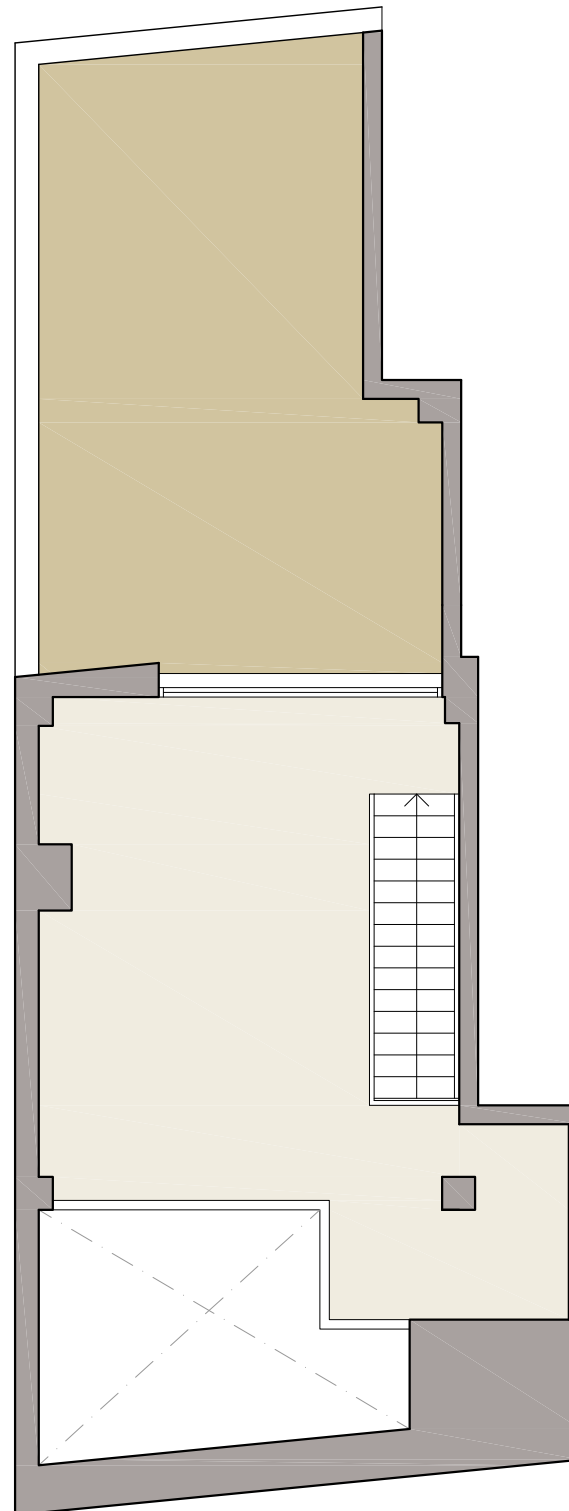

PLANTA VIVIENDA

PLANTA DESVÁN

dama

RESIDENCIAL

VIVIENDA TIPO **CA 5**

SUPERFICIE ÚTIL INTERIOR
 SUPERFICIE ÚTIL TERRAZAS
 SUPERFICIE CONSTRUIDA
 SUPERFICIE CONSTRUIDA + E.C.

ESCALERA A

97.60 m²
 48.99m²
 120.18 m²
 139.72 m²

PLANTA 5ª